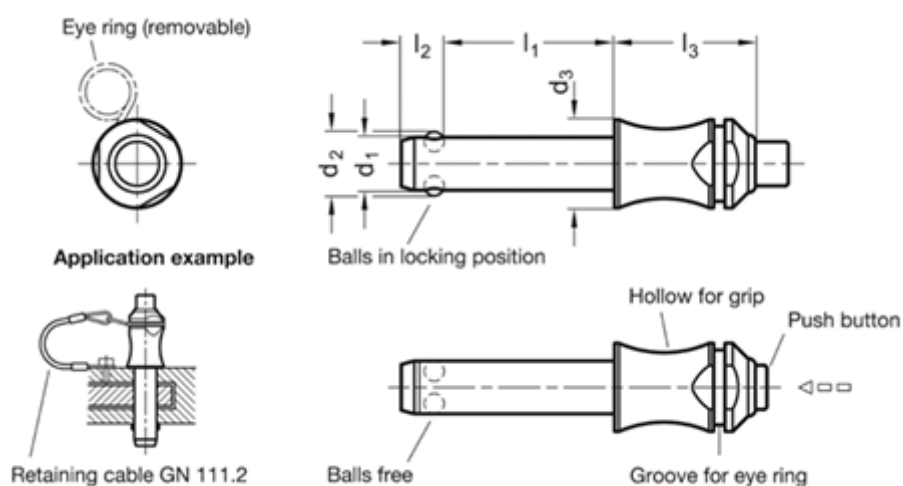

Varenummer: 201133540  
Beskrivelse: E+G kuglepallås  
GN 113.3-5-40

## Mål

d1	-0.04/-0.08	= 5
d2		= 5.5
d3		= 10
l3		= 22
l1	+0.6	= 40
l2	±1	= 6
Load i (N)		= 14
Vægt i (g)		= 17